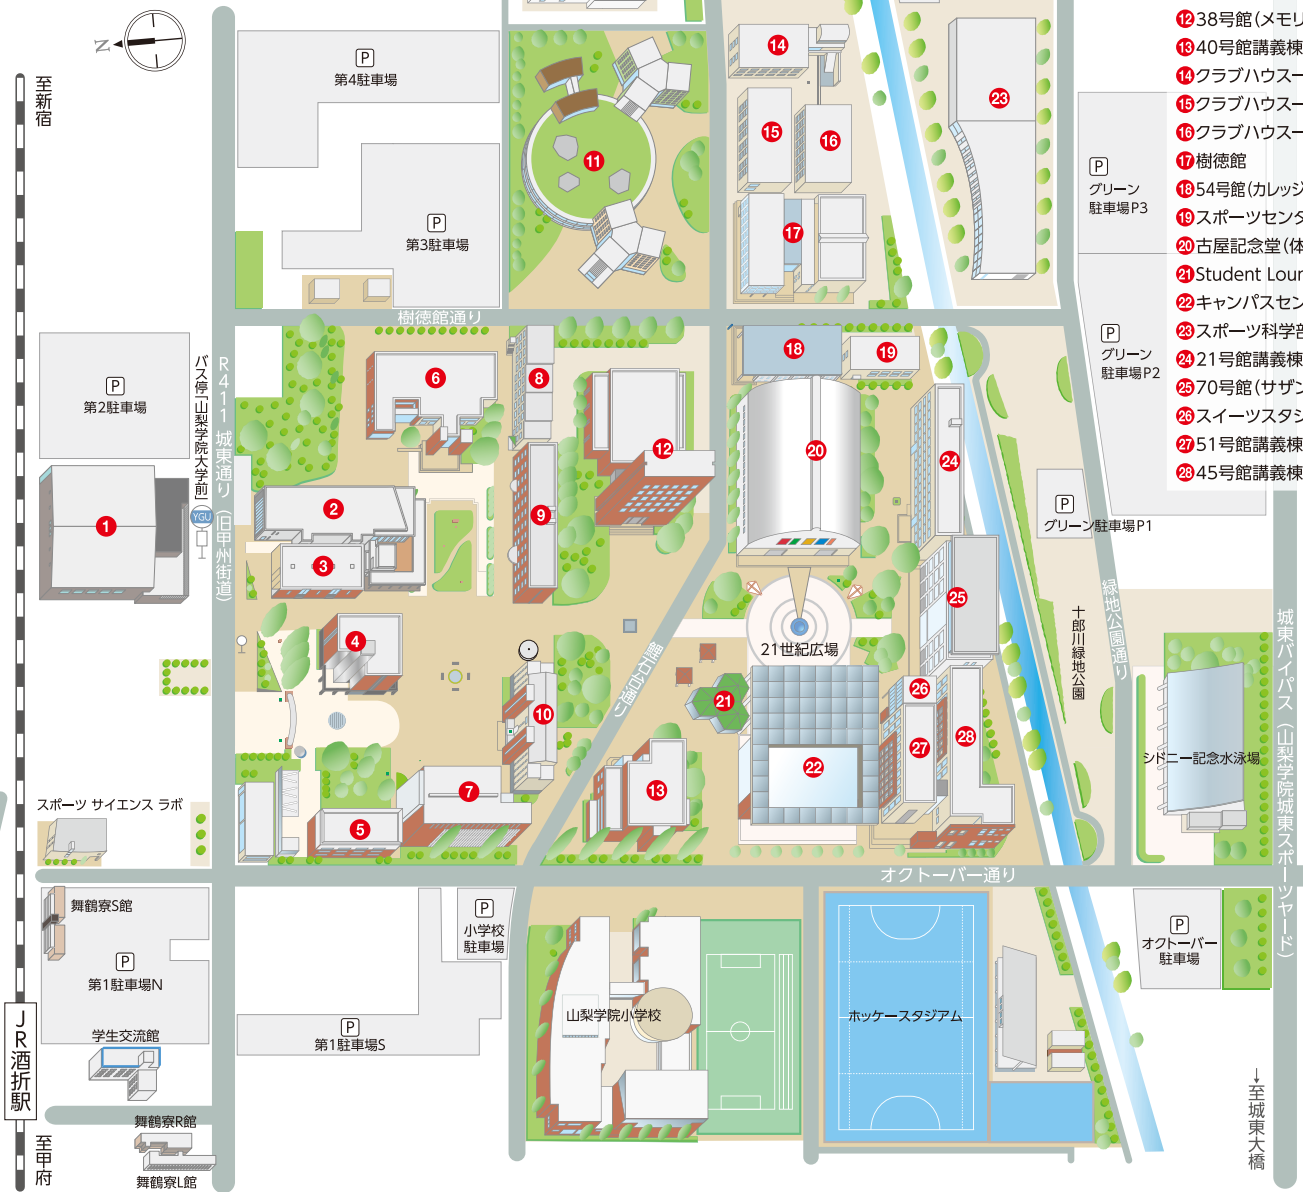

1. 1 第2体育館
2. 2 学生食堂(ターコイズブルー)
3. 3 学生食堂(プルシアンブルー)
4. 4 52号館(クリスタルタワー)
5. 5 50号館(大学院棟)
6. 6 総合図書館
7. 7 66号館(孔子学院棟/高校通信制課程)
8. 8 新16号館講義棟
9. 9 新12号館講義棟
10. 10 新9号館講義棟
11. 11 国際リベラルアーツ学部棟 (ICLA)
12. 12 38号館(メモリアルホール)
13. 13 40号館講義棟
14. 14 クラブハウス-3
15. 15 クラブハウス-2
16. 16 クラブハウス-1
17. 17 樹徳館
18. 18 54号館(カレッジスポーツセンター)
19. 19 スポーツセンターアネックス
20. 20 古屋記念堂(体育館)
21. 21 Student Lounge "Y"
22. 22 キャンパスセンター棟
23. 23 スポーツ科学部棟 (ISS)
24. 24 21号館講義棟
25. 25 70号館(サザンタワー)
26. 26 スイーツスタジオ
27. 27 51号館講義棟
28. 28 45号館講義棟

バス停 山梨学院大前 (YCU) 旧甲州街道

スポーツサイエンスラボ

舞鶴寮S館

第1駐車場N

学生交流館

舞鶴寮R館

舞鶴寮L館