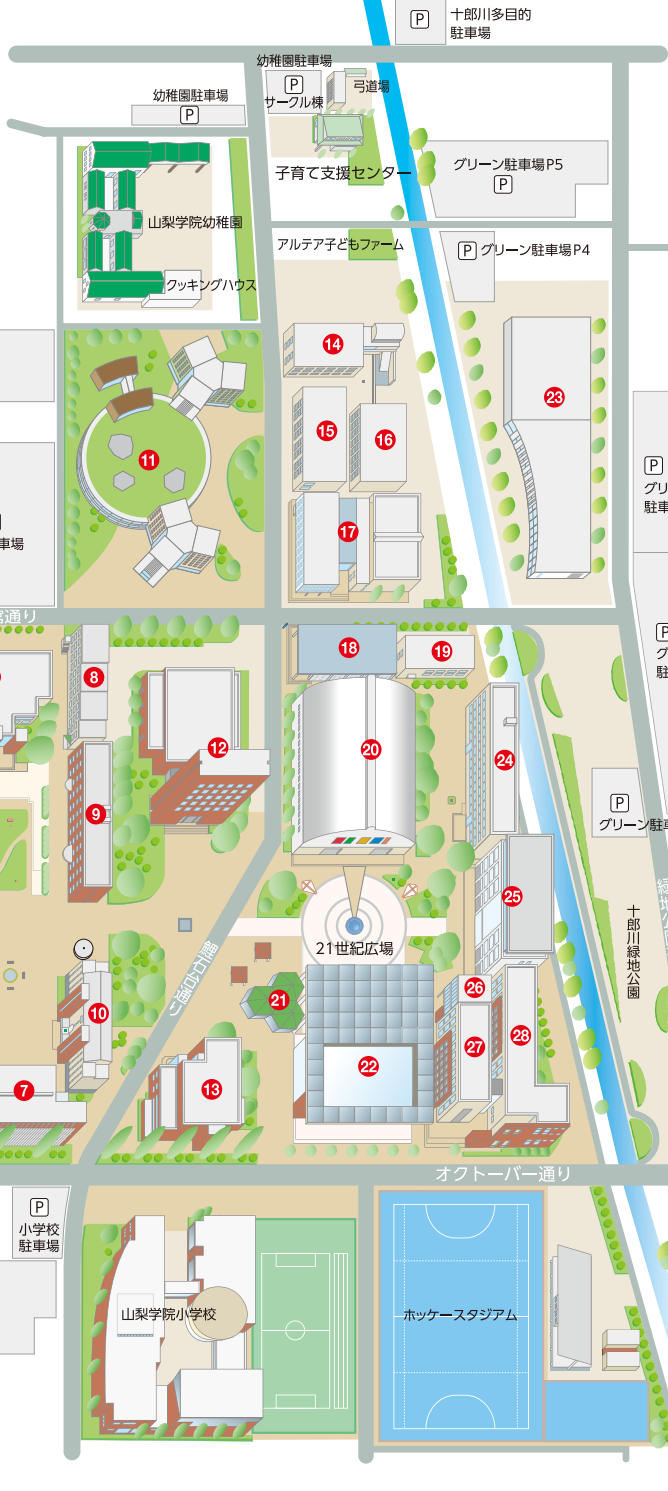

山梨学院高等学校  
山梨学院中学校

- 1 第2体育館
- 2 学生食堂(ターコイズブルー)
- 3 学生食堂(プルシアンブルー)
- 4 52号館(クリスタルタワー)
- 5 50号館(大学院棟)
- 6 総合図書館
- 7 66号館(孔子学院棟/高校通信制課程)
- 8 新16号館講義棟
- 9 新12号館講義棟
- 10 新9号館講義棟
- 11 国際リベラルアーツ学部棟 (ICLA)
- 12 38号館(メモリアルホール)
- 13 40号館講義棟
- 14 クラブハウス-3
- 15 クラブハウス-2
- 16 クラブハウス-1
- 17 樹徳館
- 18 54号館(カレッジスポーツセンター)
- 19 スポーツセンターアネックス
- 20 古屋記念堂(体育館)
- 21 Student Lounge "Y"
- 22 キャンパスセンター棟
- 23 スポーツ科学部棟 (ISS)
- 24 21号館講義棟
- 25 70号館(サザンタワー)
- 26 スイーツスタジオ
- 27 51号館講義棟
- 28 45号館講義棟

バス停 山梨学院大前 (YCU) 旧甲州街道

スポーツサイエンスラボ

舞鶴寮S館

第1駐車場N

学生交流館

舞鶴寮R館

舞鶴寮L館

十郎川多目的駐車場

幼稚園駐車場

サッカー棟

弓道場

子育て支援センター

アルテア子どもファーム

クッキングハウス

山梨学院幼稚園

第4駐車場

クラブハウス-3

クラブハウス-2

クラブハウス-1

樹徳館

54号館 (カレッジスポーツセンター)

スポーツセンターアネックス

古屋記念堂 (体育館)

Student Lounge "Y"