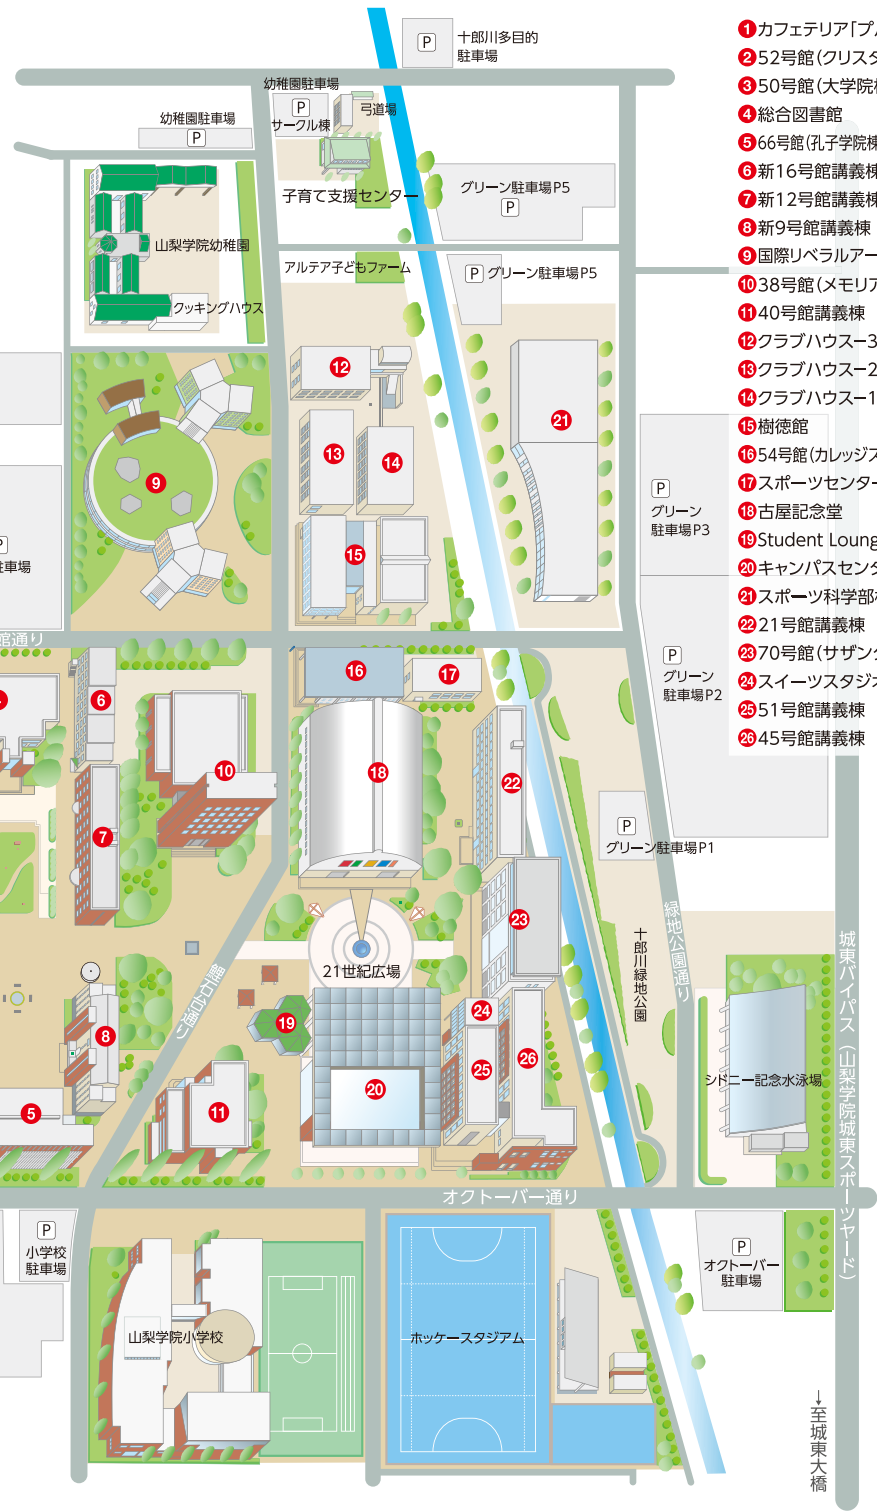

山梨学院広域マップ

アルティ

キャンパス所在地

- 山梨学院大学大学院
山梨学院大学
山梨学院短期大学
甲府市酒折2-4-5
- 山梨学院高等学校
山梨学院中学校
甲府市酒折3-3-1
- 山梨学院小学校
甲府市酒折1-11-1
- 山梨学院幼稚園
甲府市酒折2-8-1
- 山梨学院子育て支援センター
甲府市酒折2-12-18

グラウンド等所在地

- 川田「未来の森」運動公園
陸上競技場／野球場／屋内練習場
甲府市川田町176
- 和戸富士見サッカー場
甲府市和戸町627-3
- 和戸ラグビー場
甲府市和戸町655
- 和戸サッカー場
甲府市和戸町735
- 和戸第2サッカー場
甲府市和戸町655
- 砂田球場／砂田ツインソフトボール場
甲府市砂田町985
- 横根テニスコート／横根ゴルフ練習場
甲府市横根町724

山梨学院高等学校
山梨学院中学校

【山梨学院統一マスコット】
2006年、山梨学院創立60周年を記念して制定されたスクールマスコット。箱根路を疾走する大学の駅伝選手と険しい山々をしなやかに駆け抜けるカモシカのイメージを重ねて制作。愛称は山梨学院の校章のモチーフである(七夕伝説)の「アルティ」と「ベガ」に由来する。

ベッキー

- 1 カフェテリア「プルシアンブルー」
- 2 52号館(クリスタルタワー)
- 3 50号館(大学院棟)
- 4 総合図書館
- 5 66号館(孔子学院棟/高校通信制課程)
- 6 新16号館講義棟
- 7 新12号館講義棟
- 8 新9号館講義棟
- 9 国際リベラルアーツ学部棟 (ICLA)
- 10 38号館(メモリアルホール)
- 11 40号館講義棟
- 12 クラブハウス-3
- 13 クラブハウス-2
- 14 クラブハウス-1
- 15 樹徳館
- 16 54号館(カレッジスポーツセンター)
- 17 スポーツセンターアネックス
- 18 古屋記念堂
- 19 Student Lounge "Y"
- 20 キャンパスセンター棟
- 21 スポーツ科学部棟 (ISS)
- 22 21号館講義棟
- 23 70号館(サザンタワー)
- 24 スイーツスタジオ
- 25 51号館講義棟
- 26 45号館講義棟

スポーツサイエンスラボ

舞鶴寮S館

第1駐車場N

学生交流館

舞鶴寮R館

舞鶴寮L館

小学校
駐車場

山梨学院小学校

ホッケースタジアム

シドニー記念水泳場

オクトーバー
駐車場

↓至城東大橋