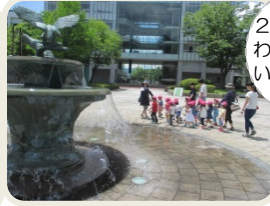

もも組だより

山梨学院幼稚園
 子育て支援センター「アルテア子ども館」
 Tel.055-224-1340 Fax.055-224-1993
<http://www.ygk.ed.jp/altea.html>

大学キャンパスまでお散歩に行ってきました

お散歩に出かけるときには、嬉しそうにカラー帽子をかぶり、靴を履いて玄関で待つようになった子どもたち。先日
 も、「今日は大学までお散歩に行こうね」と話をすると、はりきって支度をしていました。みんなで仲良くお散歩ロー
 プにつかまり、大学キャンパスを目指して出発。iCLA 国際リベラルアーツ学部棟を見ながら歩き、紫陽花庭園に着く
 と、青、ピンク、白など様々に色づいた紫陽花が満開でした。庭園の中を歩きながら、「わあ、青い紫陽花がいっぱい
 咲いてるね」「こっちはピンク色だよ」と、あちらこちらで嬉しそうにしていた子どもたちです。

その後、キャンパス中央にある21世紀広場の噴水を見ながら歩き、その先にある大きなシラカシの木の下に行くと、
 今度は何かを運んでいるアリや、たくさんのお虫を見つけて、歓声が上がっていました。「あっ！アリさんがここ
 から出てきた！！」「アリさんのおうち？」とアリに夢中になったり、「あっ！クルッと丸くなった」とダンゴムシに興
 味を持ちたりしていた子どもたち。新しい発見に目を輝かせていました。

たくさん遊んだ後は、木陰で紙芝居を見てひと休み。そして「おつかいありさん」や「さんぽ」の歌を元気いっぱい
 歌いながら、十郎川沿いの土手を歩いて帰ってきました。

一学期も残りわずかとなりました。水遊びが大好きな子どもたちですので、7月も夏ならではの遊びを十分楽しんで
 いきたいと思います。

大学の
紫陽花庭園
紫陽花が
きれいだね

21世紀広場
わあ！お水が
いっぱい！！

ありさんが
歩いてるよ

だんご虫が
クルッと
丸くなったよ

ケロケロ♪
かえるの電車
出発進行！！

♪雨がポツポツ
降ってきたー
雨がザーザー
降ってきた

だいすきな
お父さんへの
プレゼント
「あじさいのフォト
フレーム」作り